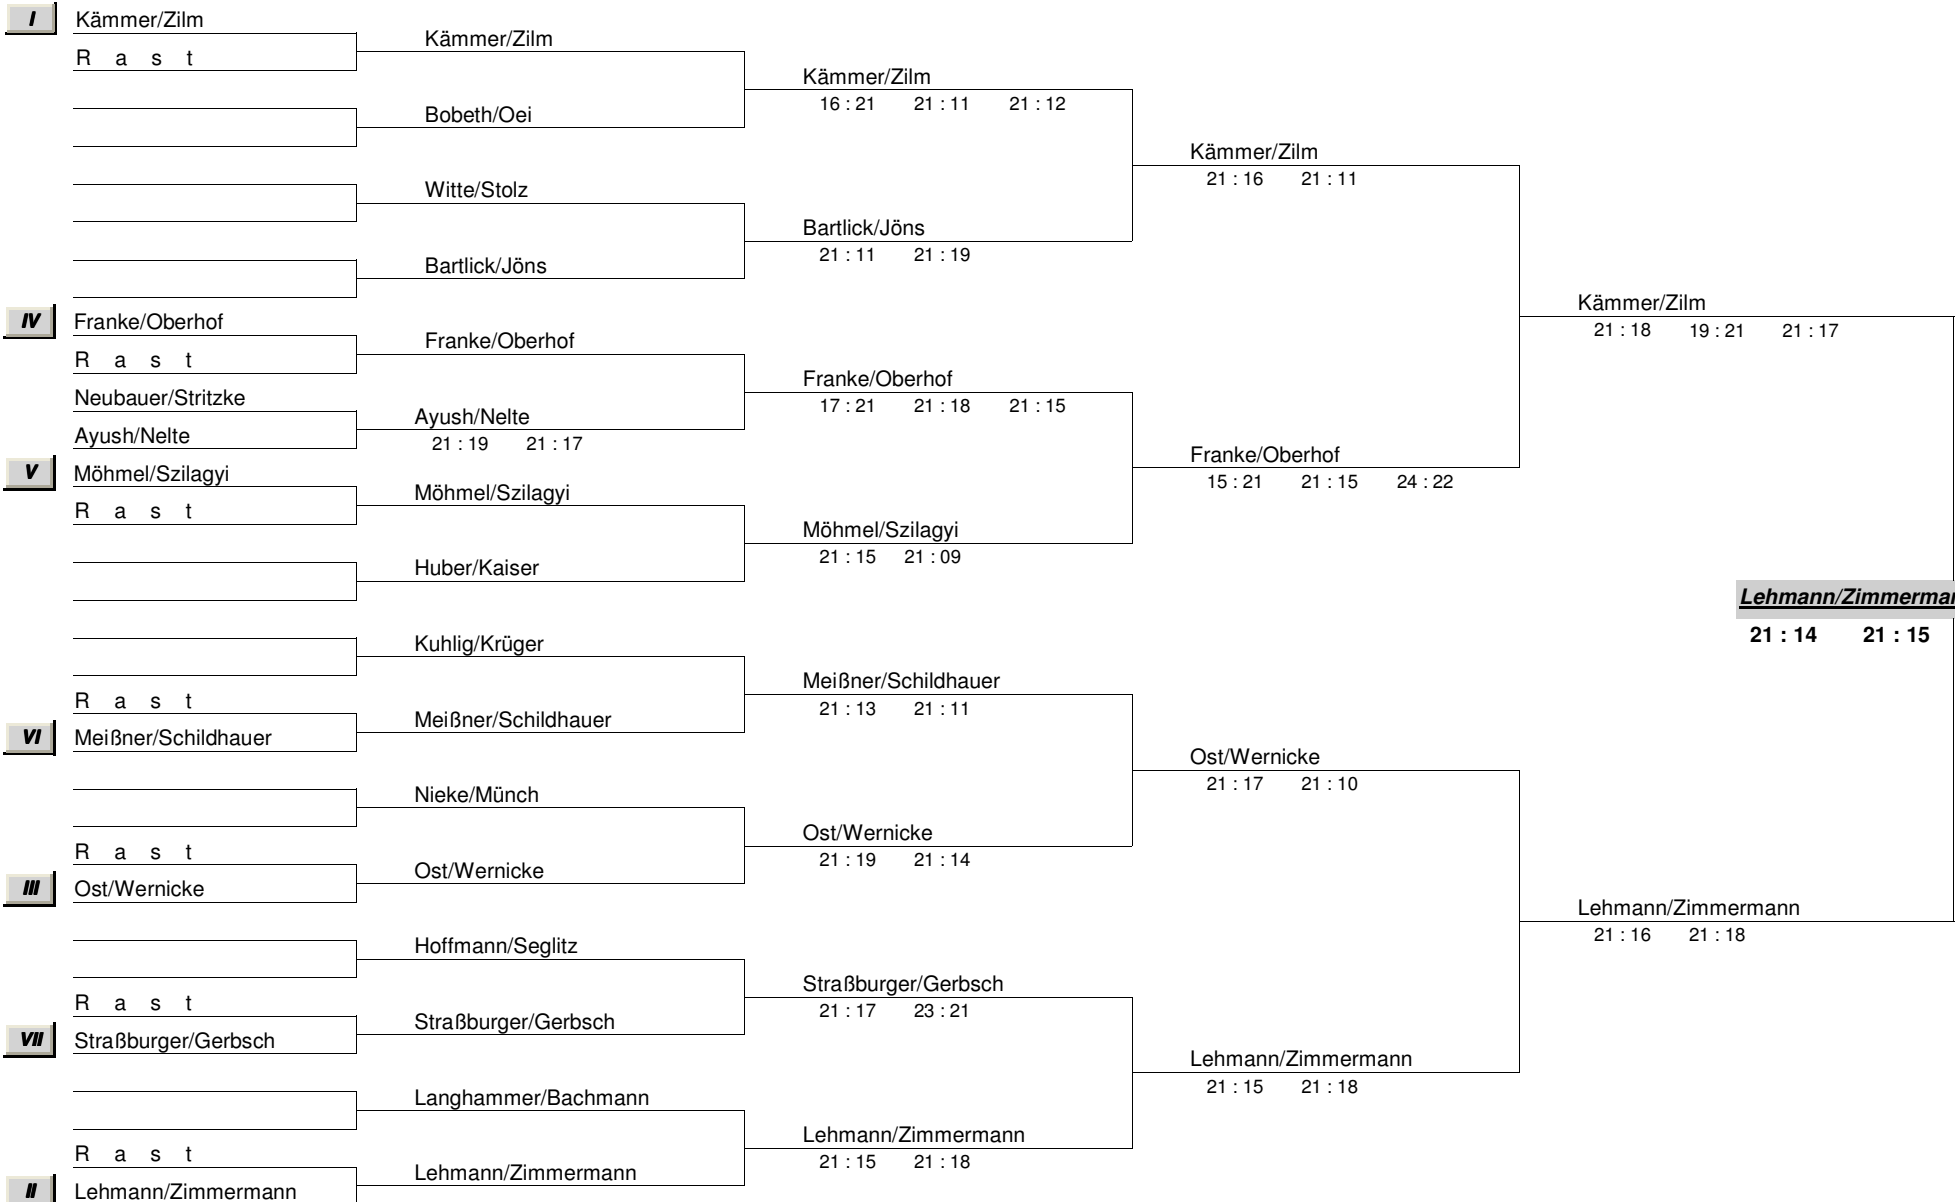

Beginn:

10:30

Lehmann/Zimmermann