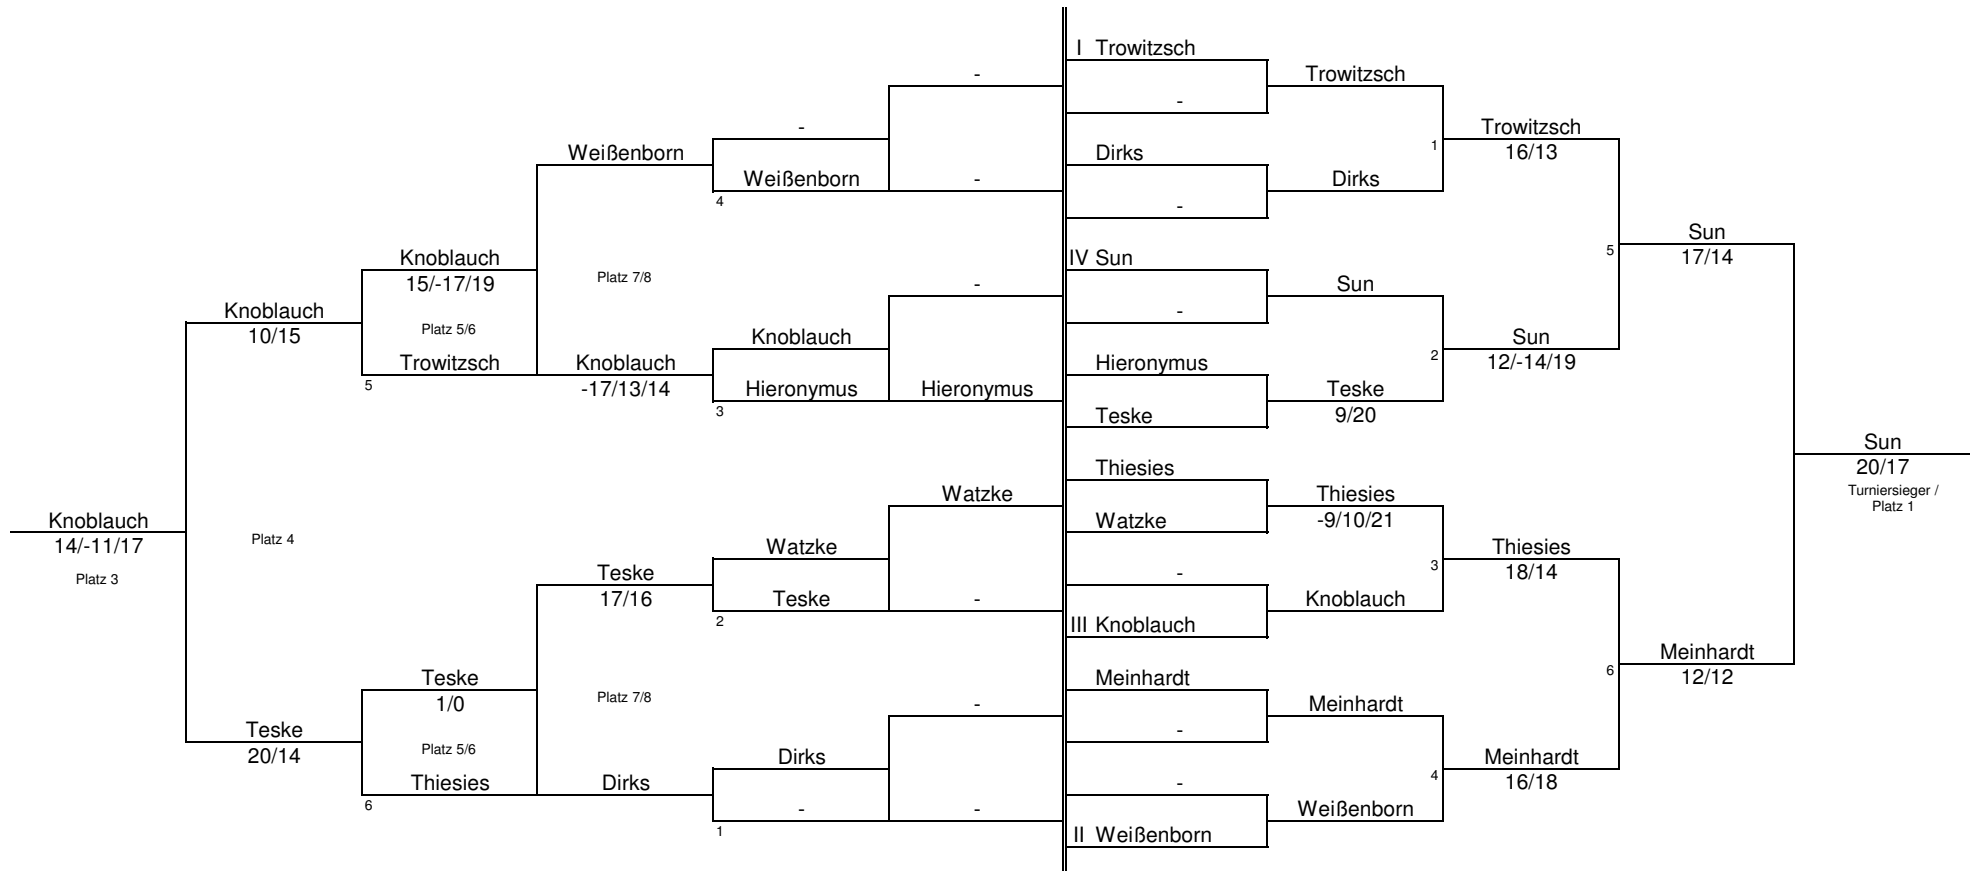

RLT 2011

Disziplin

HE F